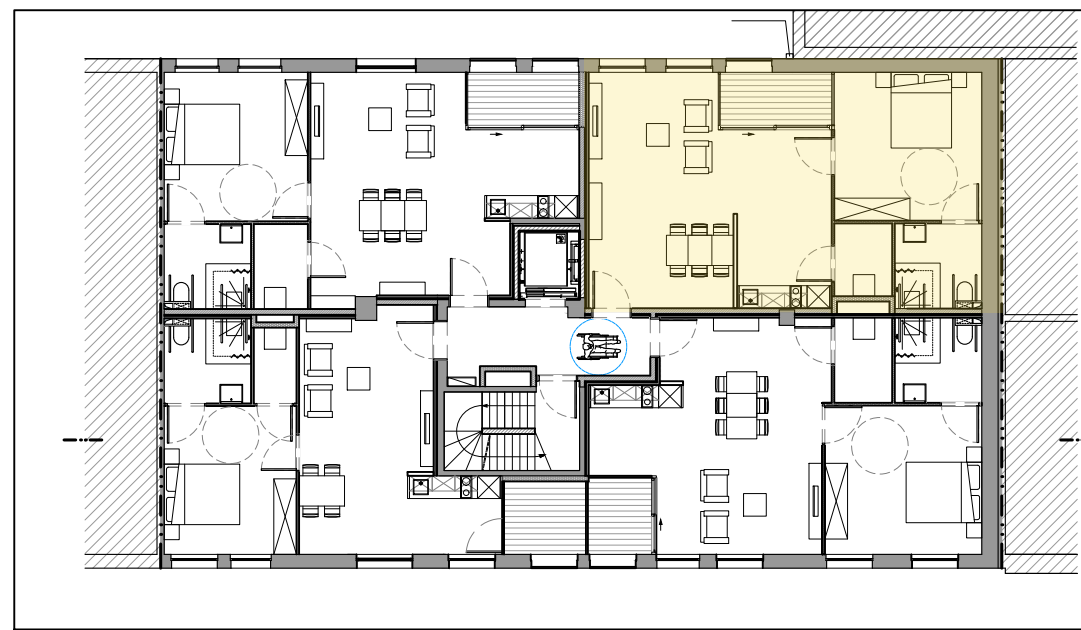

assistentiewoning verdieping 4 bus 3	
OPPERVLAKTEN	
ASSISTENTIEWONING	67 m²
TERRAS/TUIN.....	4 m²

Herbestemming van gebouw met gemengd gebruik naar 20 assistentiewoningen

ASSISTENTIEWONING 17
Braderijstraat 7-13
2000 Antwerpen
4de verdieping

PROMOTOR
Belgo-Flat
03 651 21 21
0475 68 25 13
www.belgo-flat.be

ARCHITECT
Architectenbureau Braeckmans
Brechtsebaan 28
2900 Schoten