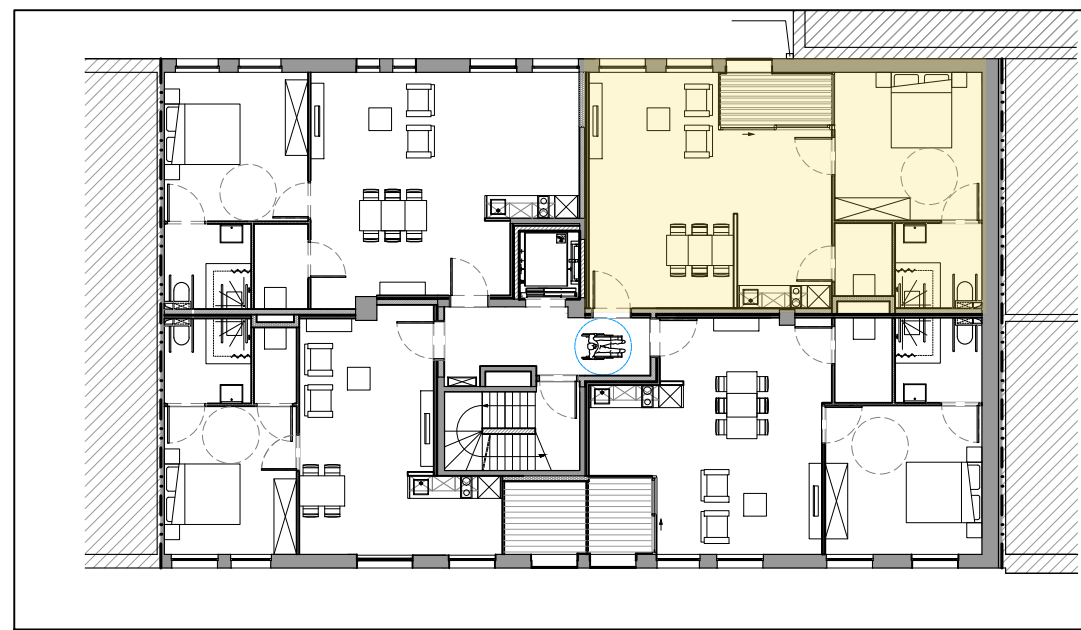

Herbestemming van gebouw met gemengd gebruik naar 20 assistentiewoningen

ASSISTENTIEWONING 13
Braderijstraat 7-13
2000 Antwerpen
3^{de} verdieping

PROMOTOR

Belgo-Flat
03 651 21 21
0475 68 25 13
www.belgo-flat.be

ARCHITECT

Architectenbureau Braeckmans
Brechtsebaan 28
2900 Schoten

PLAN +3
schaal 1|50
alle bemeubeling en installaties zijn illustratief
oppervlaktes onder voorbehoud aanpassing schachten