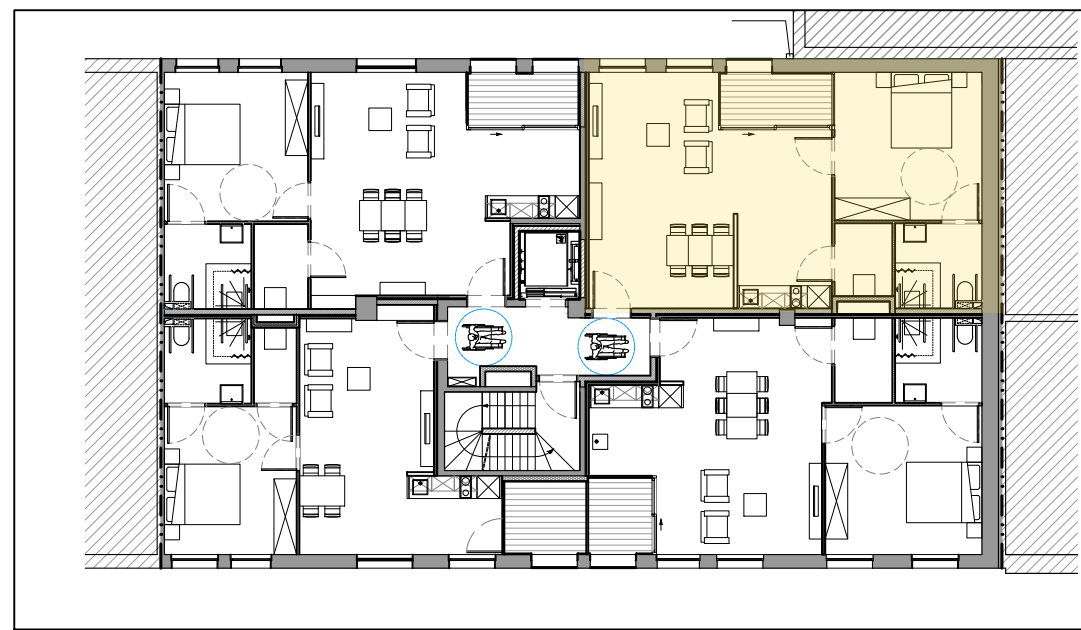

assistentiewoning verdieping 1 bus 3	
OPPERVLAKTEN	
ASSISTENTIEWONING	67 m ²
TERRAS/TUIN.....	4 m ²

Herbestemming van gebouw met gemengd gebruik naar 20 assistentiewoningen

ASSISTENTIEWONING 5
 Braderijstraat 7-13
 2000 Antwerpen
 1^{ste} verdieping

PROMOTOR
 Belgo-Flat
 03 651 21 21
 0475 68 25 13
 www.belgo-flat.be

ARCHITECT
 Architectenbureau Braeckmans
 Brechtsebaan 28
 2900 Schoten

PLAN +1
 schaal 1|50
 alle bemeubeling en installaties zijn illustratief
 oppervlaktes onder voorbehoud aanpassing schachten